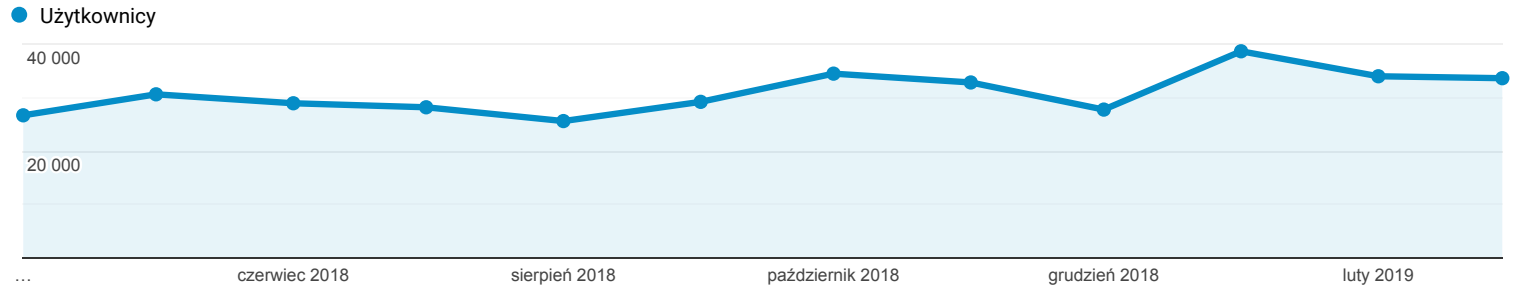

Odbiorcy ogółem

Wszyscy użytkownicy
100,00% Użytkownicy

1 kwi 2018 - 31 mar 2019

Ogółem

Użytkownicy
349 487

Nowi użytkownicy
351 117

Sesje
435 494

Sesje na użytkownika
1,25

Odsłony
877 655

Strony/sesja
2,02

Śr. czas trwania sesji
00:02:04

Współczynnik odrzuceń
72,70%

New Visitor Returning Visitor

Język	Użytkownicy	% Użytkownicy
1. pl-pl	192 865	54,80%
2. pl	106 598	30,29%
3. en-us	38 173	10,85%
4. en-gb	3 770	1,07%
5. de-de	2 428	0,69%
6. ru-ru	1 357	0,39%
7. de	1 301	0,37%
8. fr	488	0,14%
9. uk-ua	407	0,12%
10. fr-fr	386	0,11%