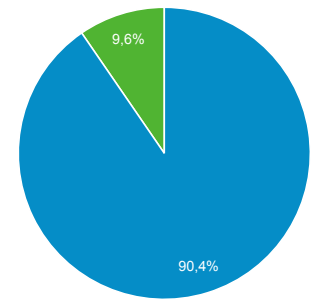

Odbiorcy ogółem

Wszyscy użytkownicy
100,00% Użytkownicy

1 kwi 2018 - 31 mar 2019

Ogółem

Użytkownicy
349 487

Nowi użytkownicy
351 117

Sesje
435 494

Sesje na użytkownika
1,25

Odsłony
877 655

Strony/sesja
2,02

Śr. czas trwania sesji
00:02:04

Współczynnik odrzuceń
72,70%

New Visitor Returning Visitor

Język	Użytkownicy	% Użytkownicy
1. pl-pl	192 865	54,80%
2. pl	106 598	30,29%
3. en-us	38 173	10,85%
4. en-gb	3 770	1,07%
5. de-de	2 428	0,69%
6. ru-ru	1 357	0,39%
7. de	1 301	0,37%
8. fr	488	0,14%
9. uk-ua	407	0,12%
10. fr-fr	386	0,11%