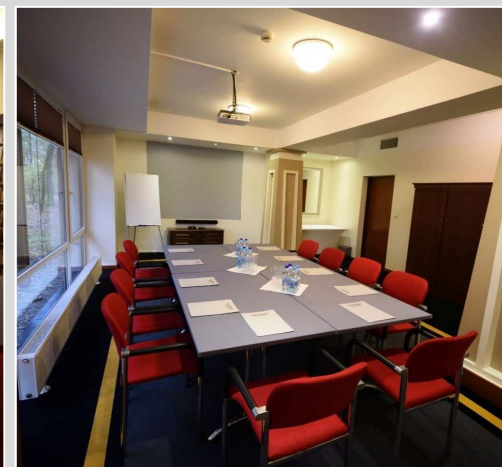

Wszystkie pokoje wyposażone w telewizor, telefon, Internet, mini-bar i łazienkę

Centrum Odnowy Biologicznej i Rehabilitacji wyposażone jest w:

jaccuzi, saunę fińską (suchą) i parową (mokrą) gabinet masażu, salę fitness.

Szkolenia i konferencje

Nazwa Sali	Pow.	Ustawienie - MAKSYMALNA LICZBA OSÓB					
		Teatralne	Szkolne	Podkowa jednostronna	Podkowa dwustronna	Bankietowe	Konferencyjne (przy wspólnym stole)
PREZYDENT MOŚCICKI	135 m2	130	64	40	60	90	x
PREZYDENT	80 m2	70	40	22	36	45	26
MOŚCICKI	55 m2	40	30	28	x	27	24
PARKOWA	45 M2	35	14	12	x	x	24
BIZNES I	28 m2	20	12	14	x	x	12
BIZNES II	25 m2	15	10	12	x	x	10
BIZNES III	22 m2	12	8	x	x	20	10
DWÓR CARSKI	28 M2	25	12	16	x	x	16
POKÓJ LUX	44 M2	25	12	14	x	x	18
SALA SPALSKA	250 M2	200	120	80	120	170	80