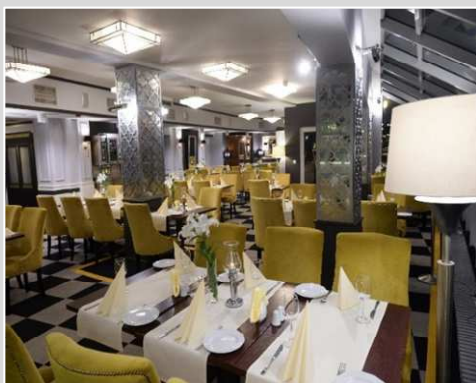

Wszystkie pokoje wyposażone w telewizor, telefon, Internet, mini-bar i łazienkę

Centrum Odnowy Biologicznej i Rehabilitacji wyposażone jest w:

jaccuzi, saunę fińską (suchą) i parową (mokrą) gabinet masażu, salę fitness.

Restauracja w Hotelu Mościcki**** Resort & Conference w Spale zaskoczy nawet największych koneserów dobrej kuchni. Dania serwowane przez doświadczonego Szefa Kuchni – Adama Koperkiewicza, sprawdzają się zarówno podczas biznesowych konferencji, szkoleń, weekendowego wypoczynku, jak i wesel, komunii i innych imprez okolicznościowych.