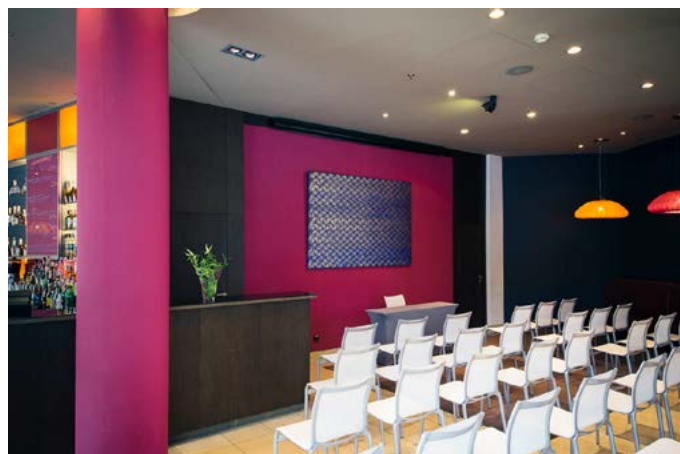

**Kulinarne doświadczenia**  
zdrowe przekąski na bazie regionalnych produktów,  
podane w kreatywny sposób

**Inspirujące wnętrza**  
designerskie dodatki zapewniające wyjątkową atmosferę  
i komfort spotkania

# Twój kolejny event z Vienna House Poland

VIENNA HOUSE

ANDEL'S  
CRACOW

- 159 designerskich pokoi i apartamentów
- Restauracja i bar hotelowy z tarasem
- 5 sal konferencyjnych do 310 osób
- Centrum spa i fitness
- Całodobowa recepcja i room service
- Bezpłatne szybkie WiFi
- Garaż podziemny
- Centralna lokalizacja tuż obok Rynku Głównego oraz Dworca Kraków Główny

VIENNA HOUSE

ANDEL'S  
LODZ

- 277 designerskich pokoi i apartamentów
- Apartamenty na długie pobyty
- Restauracja i 2 hotelowe bary
- 16 sal konferencyjnych aż do 1 500 osób
- Ponad 2 500 m<sup>2</sup> powierzchni konferencyjnej
- Centrum spa i fitness oraz oszklony basen
- Darmowe szybkie WiFi
- W samym centrum miasta, na terenie Manufaktury