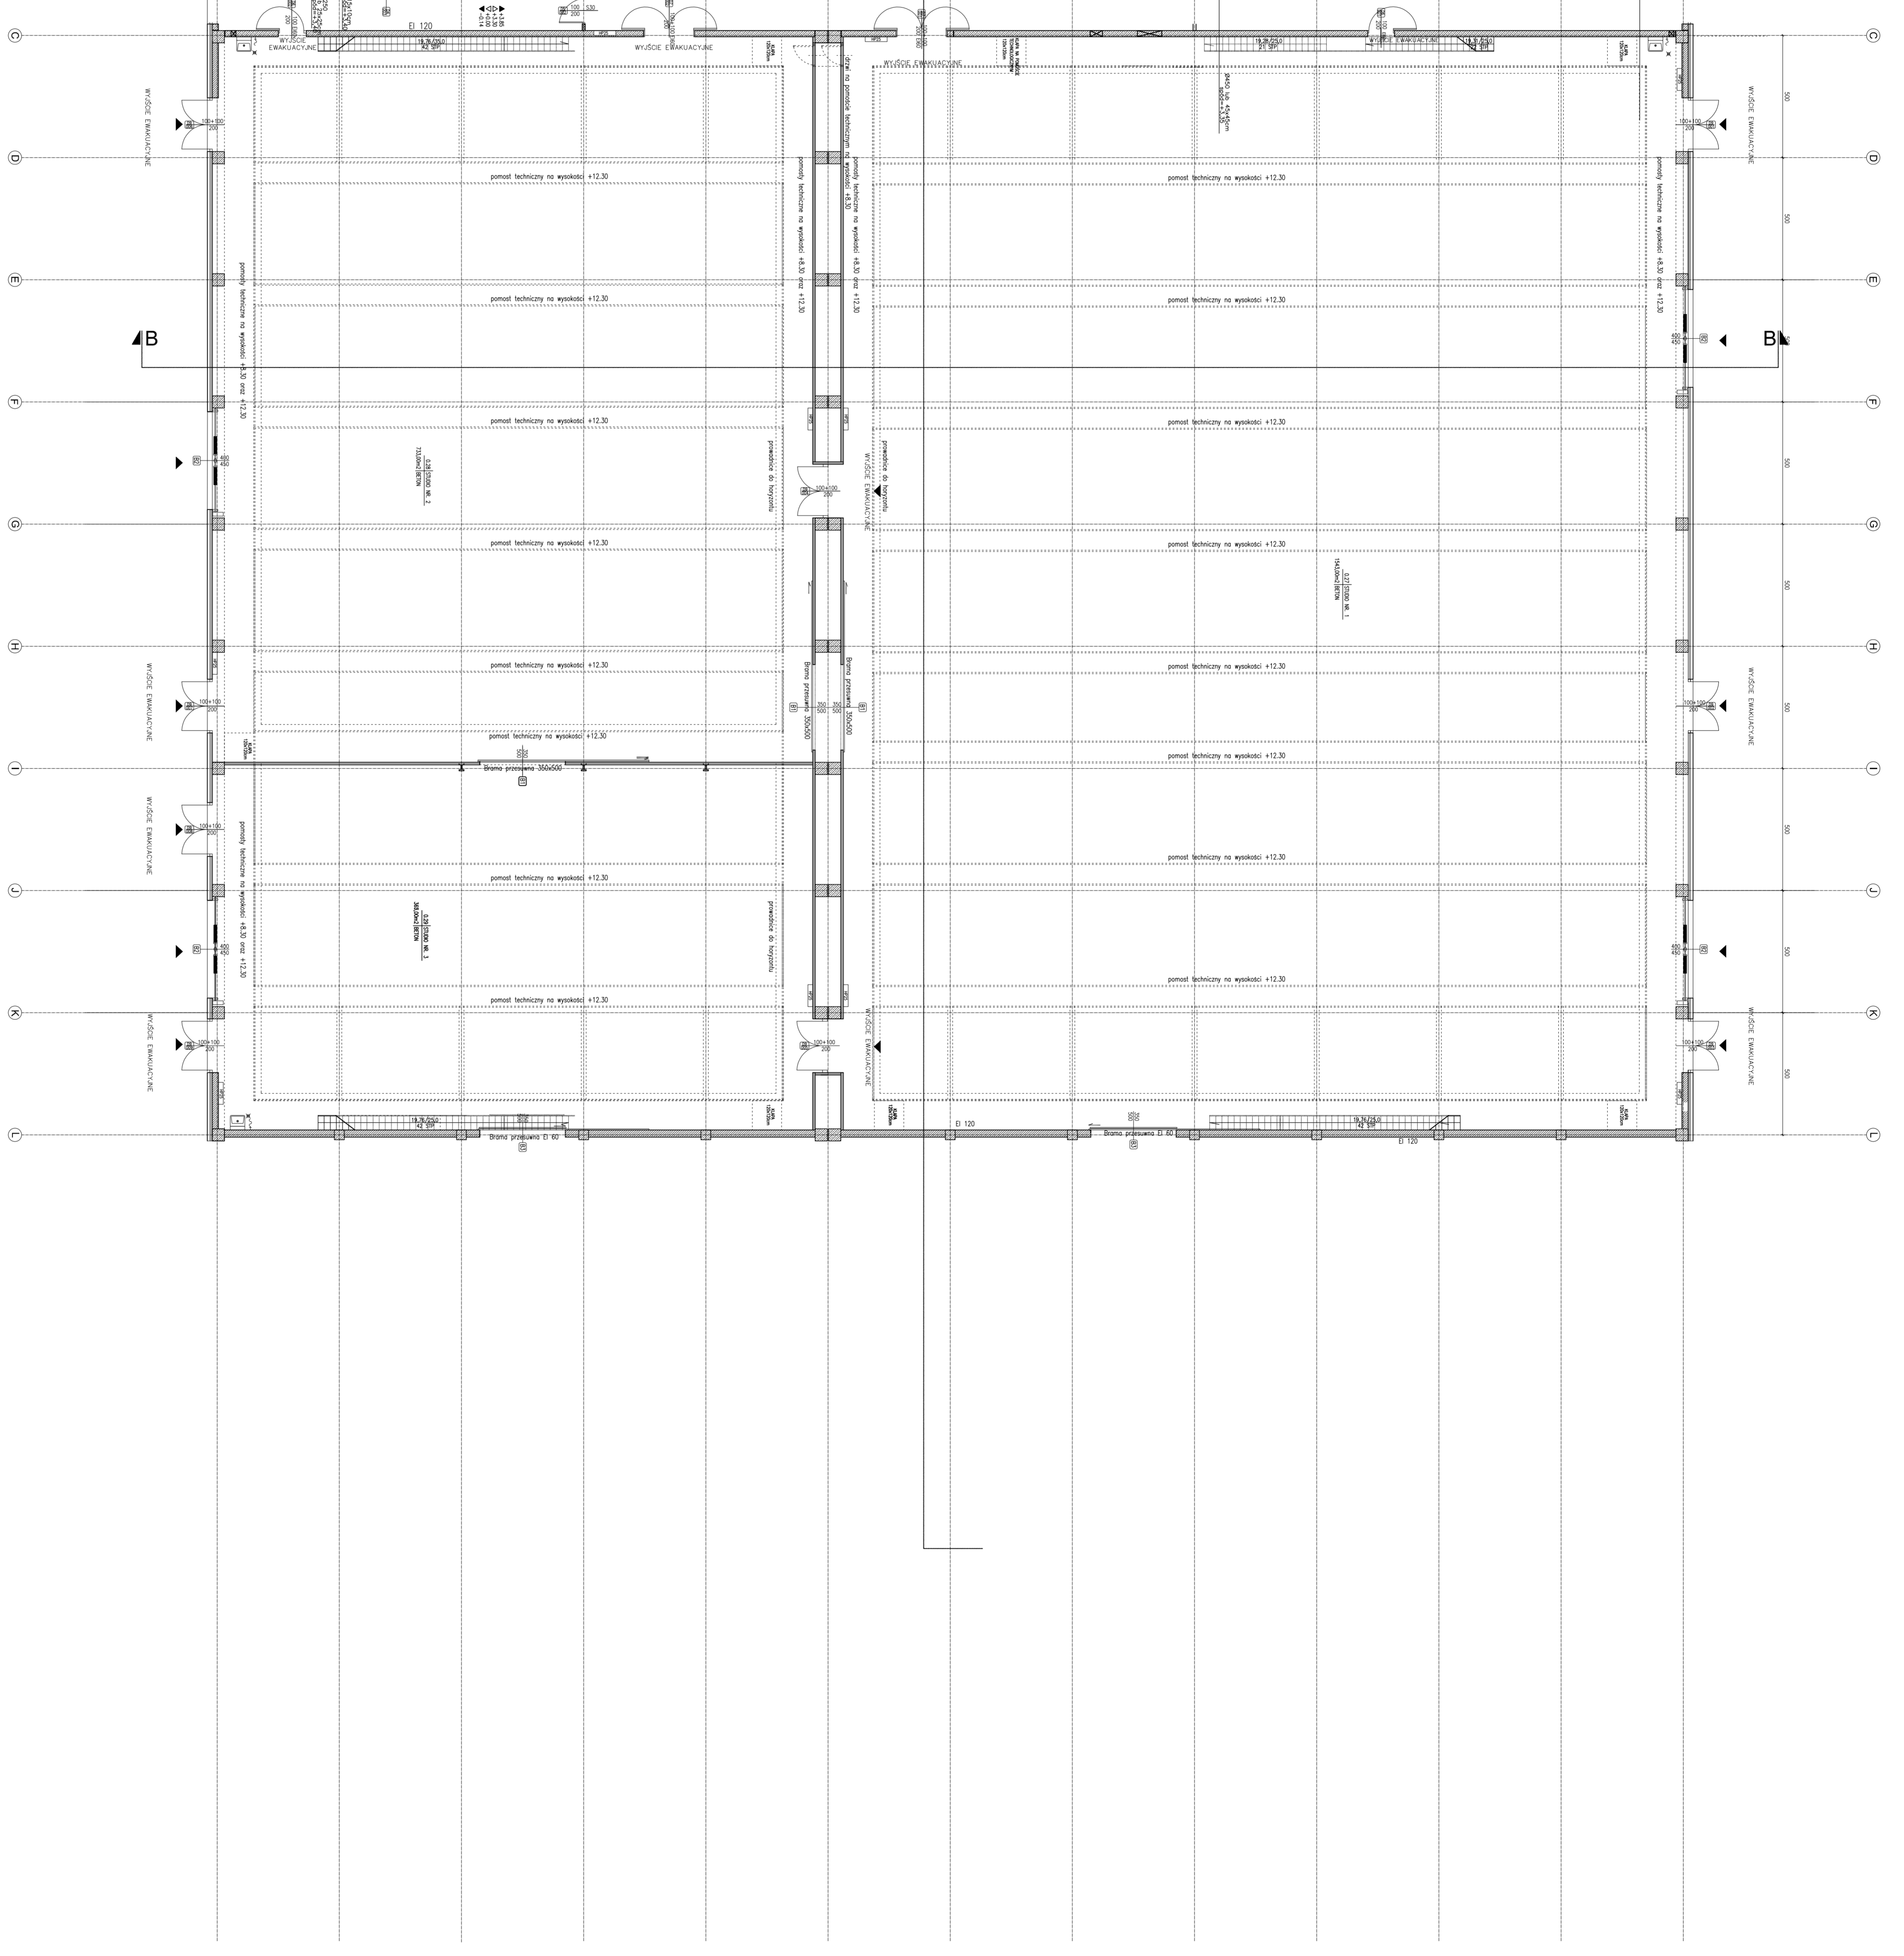

Hala 1

powierzchnia:
1500 m²

wysokość:
12.2m

A4 -skala 1:200

Hala 2

powierzchnia:
1100 m²

wysokość:
12.2m

A4 -skala 1:200