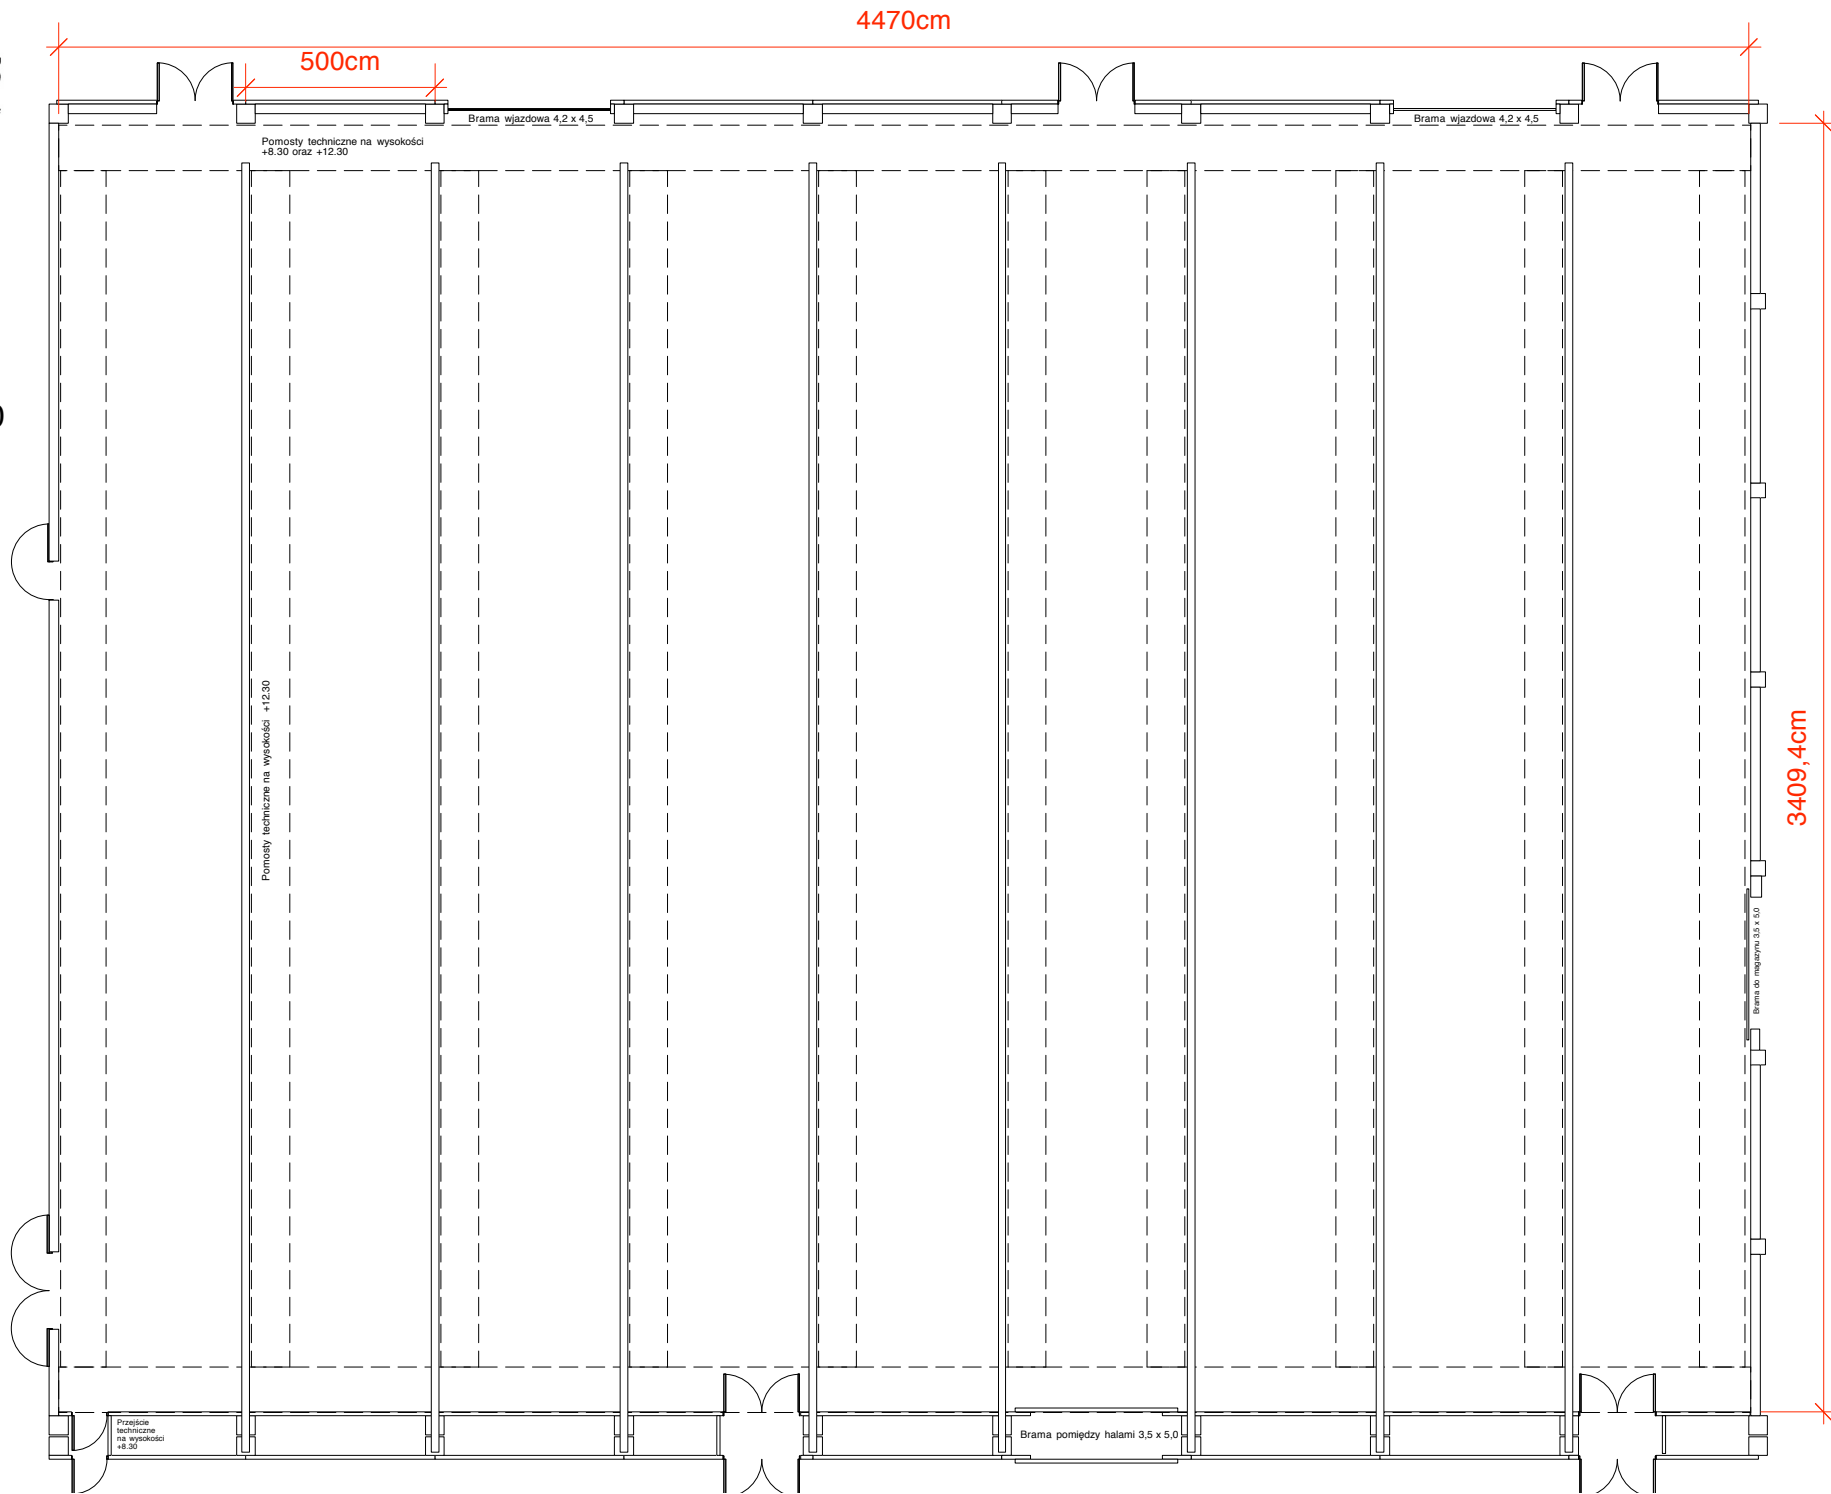

Hala 1

powierzchnia:
1500 m²

wysokość:
12.2m

A4 -skala 1:200

Hala 2

powierzchnia:
1100 m²

wysokość:
12.2m

A4 -skala 1:200