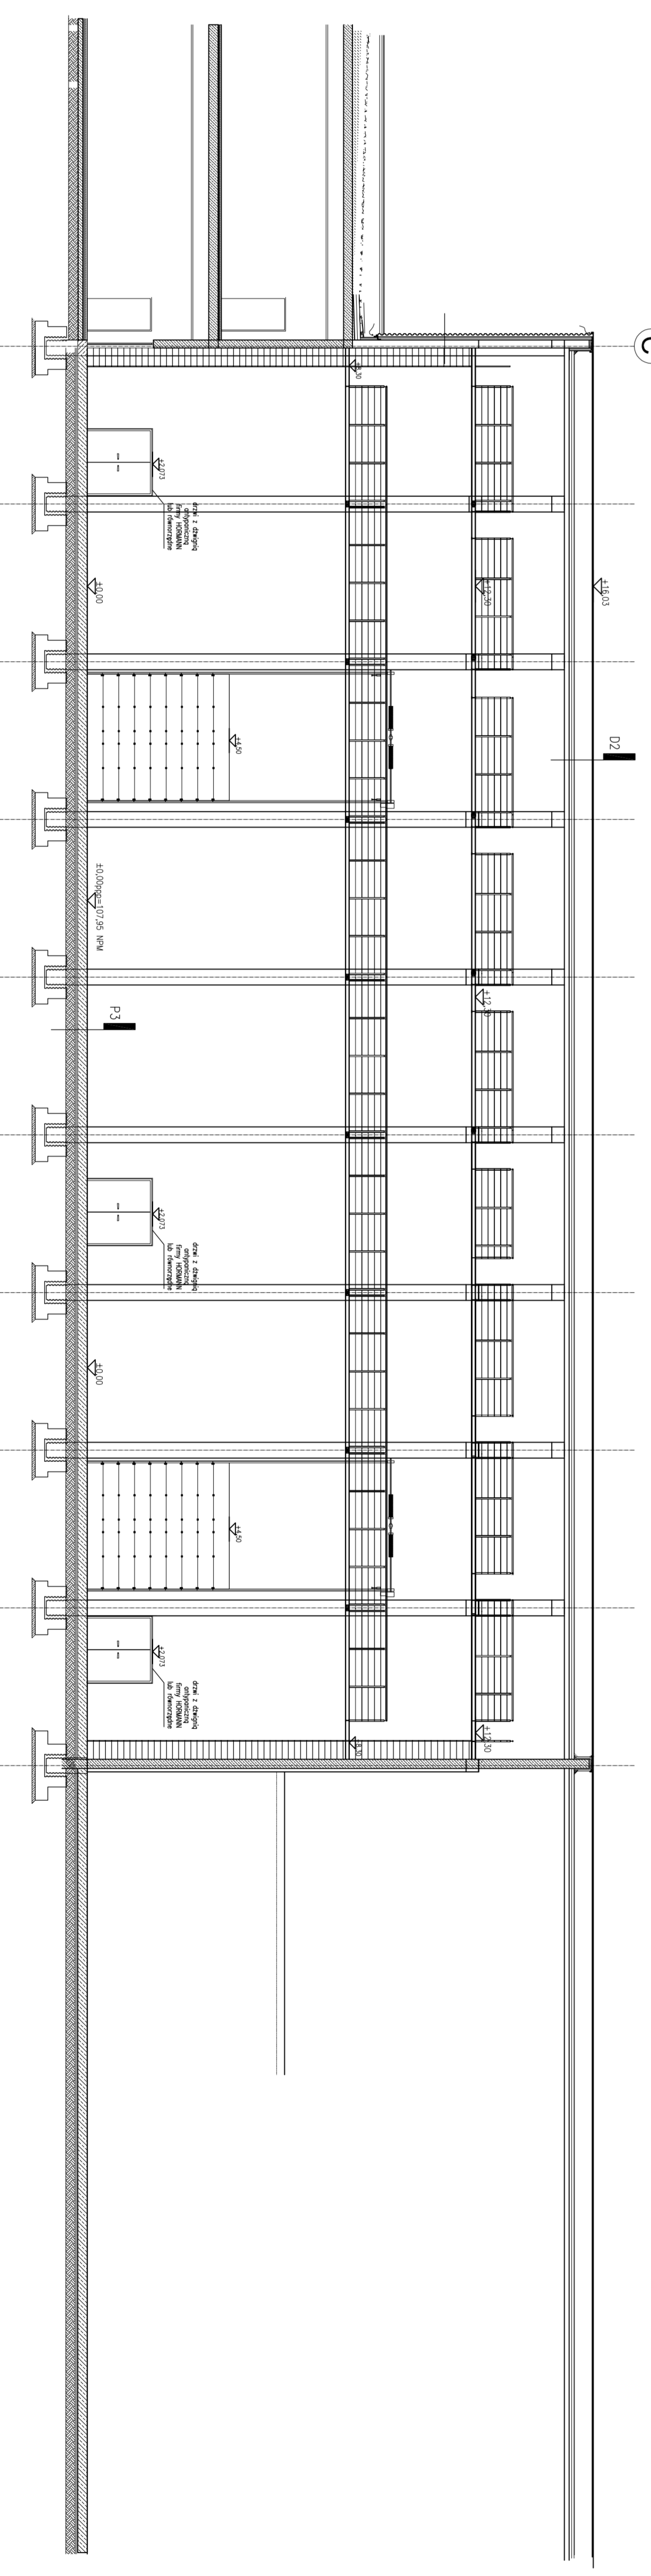

Hala 1

powierzchnia:
1500 m²

wysokość:
12.2m

A4 -skala 1:200

Hala 2

powierzchnia:
1100 m²

wysokość:
12.2m

A4 -skala 1:200