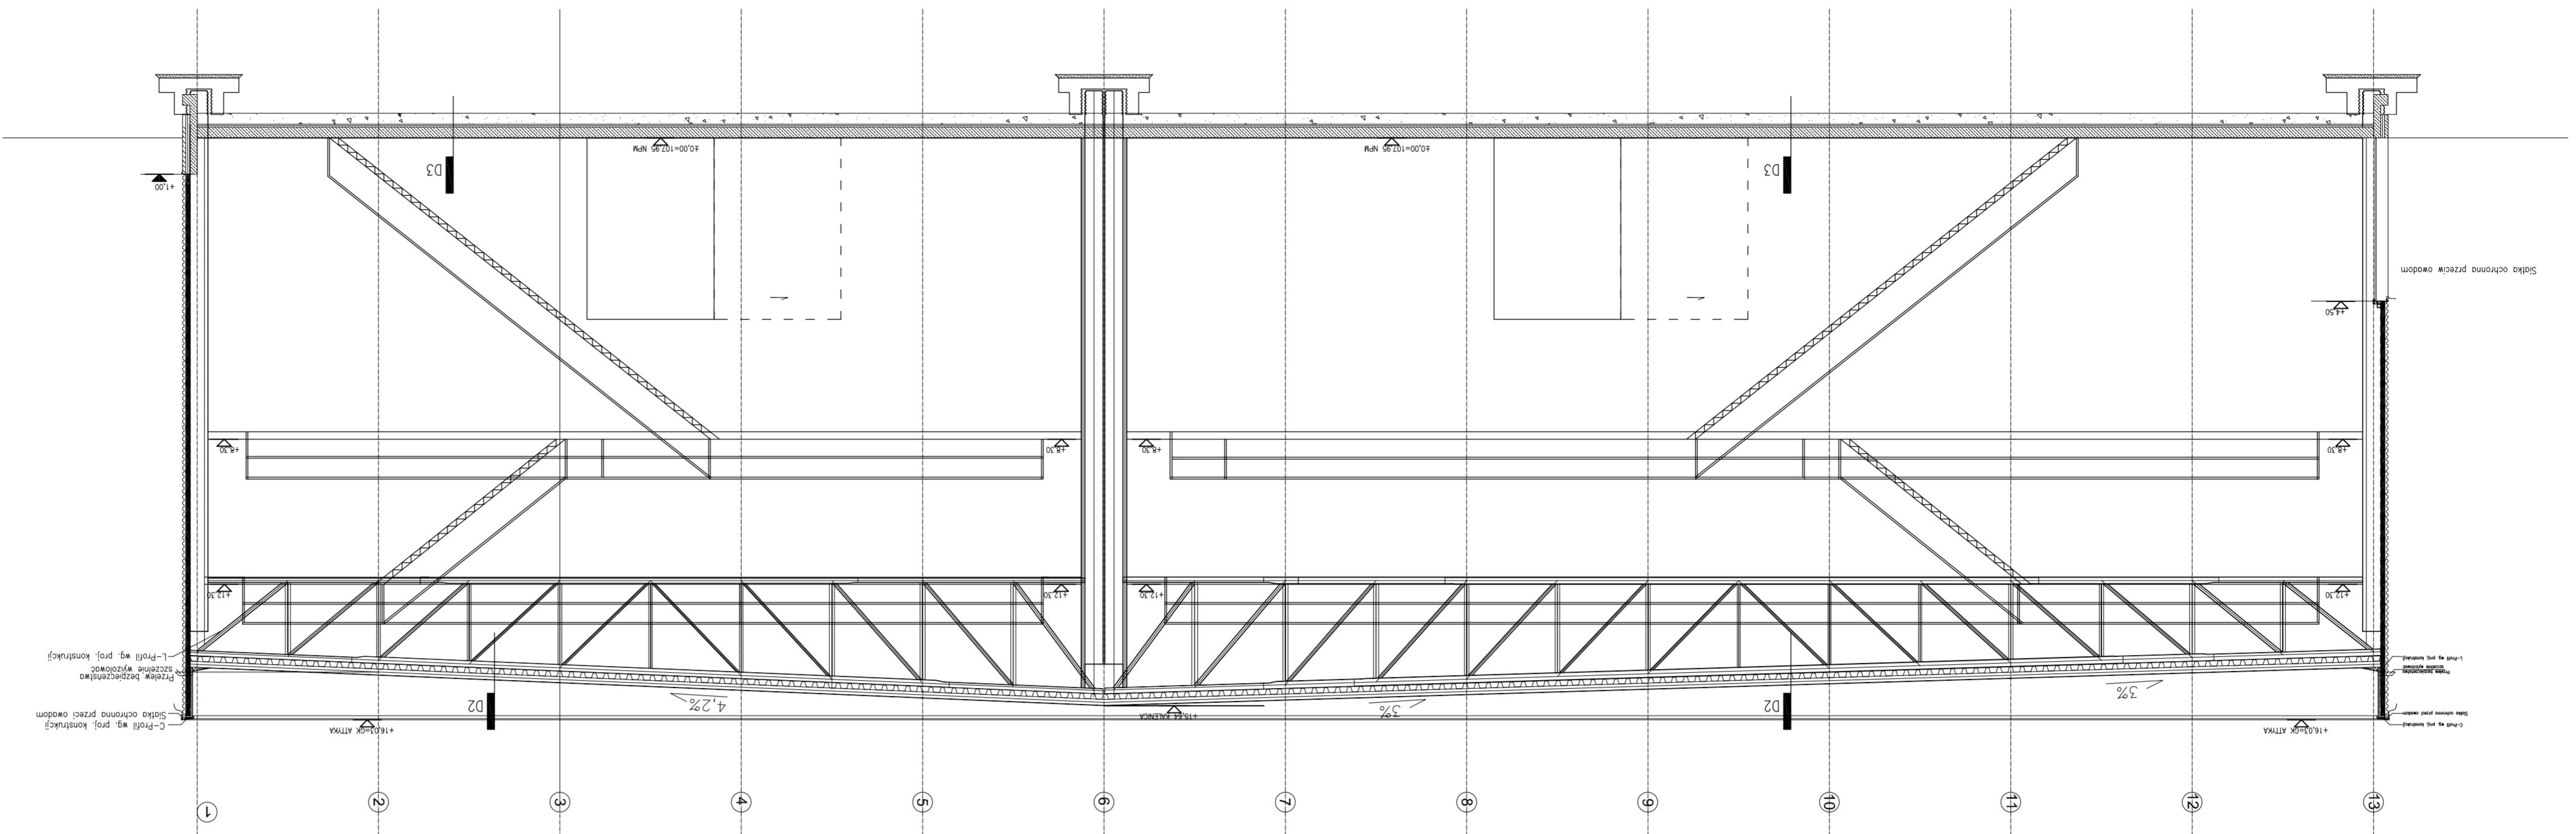

Hala 1

powierzchnia:
1500 m²

wysokość:
12.2m

A4 -skala 1:200

Hala 2

powierzchnia:
1100 m²

wysokość:
12.2m

A4 -skala 1:200